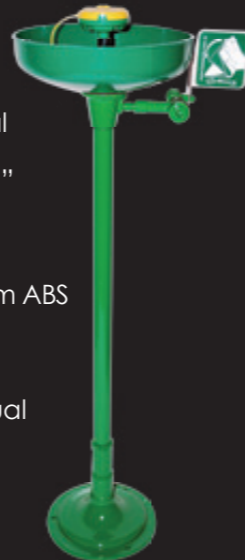

Novos modelos Haws Avlis com Tecnologia AXION

Apresentamos a nova
Tecnologia AXION MSR®

CL-001ABS AXION

Ferro galvanizado 1"
Crivo AXION em ABS
Lava-Olhos AXION em ABS
Tampa Proteção
Filtro de Partículas
Acionamento Manual

CL-001PVC AXION

Todo em PVC de 1 1/2"
Crivo AXION em ABS
Lava-Olhos AXION em ABS
Tampa Proteção
Filtro de Partículas
Acionamento Manual

L-002 AXION

Lava-Olhos pedestal
Ferro Galvanizado 1"
Tampa Proteção
Lava-Olhos AXION em ABS
Filtro de Partículas
Acionamento Manual

L-008 AXION

Para fixar na parede
Tampa Proteção
Lava-Olhos AXION em ABS
Filtro de Partículas
Acionamento Manual
Entrada de 1/2"

EP-20.11 AXION EyePOD

Lava-Olhos de Torneira
100% Aço Inoxidável
Sensor Termostático
Super fácil Instalação
Moderno e Inovador